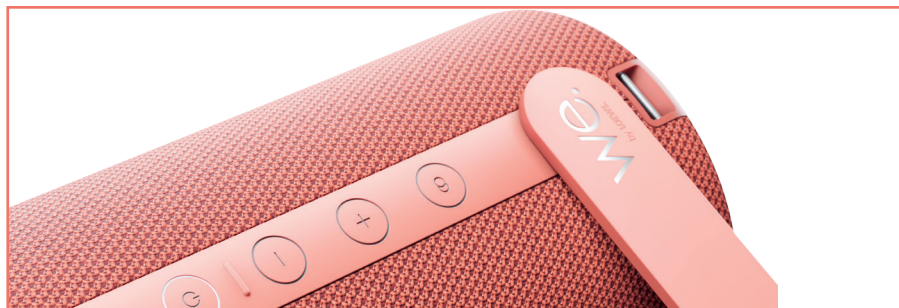

We. HEAR 2

Haut-parleur Bluetooth portable

C'est pour toutes vos facettes.

L'enceinte We. HEAR 2 est dotée d'une puissance totale de 60 watts, ce qui lui confère un son exceptionnel et une qualité sonore exceptionnelle. Pour des moments plus extraordinaires, tout aussi extraordinaires que vous. Pour des moments qui déchirent.

Une inspiration différente.

L'enceinte We. HEAR 2 est disponible en quatre couleurs inspirantes - vous avez le choix. Montez le son, célébrez le. Colorée, forte et individuelle.

Facile à manipuler.

Une petite taille attrayante et moins encombrante - facile à manipuler. Son boîtier étanche aux éclaboussures en fait le compagnon idéal de vos déplacements. Une batterie moderne d'une autonomie allant jusqu'à 17 heures et un temps de charge court vous permettent de profiter longtemps de votre musique.

Taille / Poids.

125 x 290 x 121 mm, 2 kg

Couleur.

Puissance.

AC 100 V – 240 V / 50 – 60 Hz

Informations techniques

Type d'appareil WE. by Loewe	We. HEAR 2
N° art:	60702x10
Type de batterie:	7,4V / 4000mAh
Courant de charge:	5V / 2A
Temps de jeu:	15 – 17h
Temps de charge:	4 – 5h
Puissance de sortie audio:	2x 15 W RMS, correspond à une puissance musicale totale de 60 W
Protection de l'eau:	IPX6
Version Bluetooth:	V5.0
Puissance du Bluetooth/et la gamme de fréquences:	Puissance maximale <10 mW à 2402- 2480 MHz
Protocoles Bluetooth:	A2DP, AVRCP
Données (L x H x P):	125 x 290 x 121 mm
Poids:	2 kg
Température ambiante:	0° C – 40° C
Humidité relative (sans condensation):	20 – 70%

Spécifications en mm : L = largeur, H = hauteur, P = profondeur du produit

Informations produit

We. HEAR 2

Statut: Novembre 2021

we.
by LOEWE.